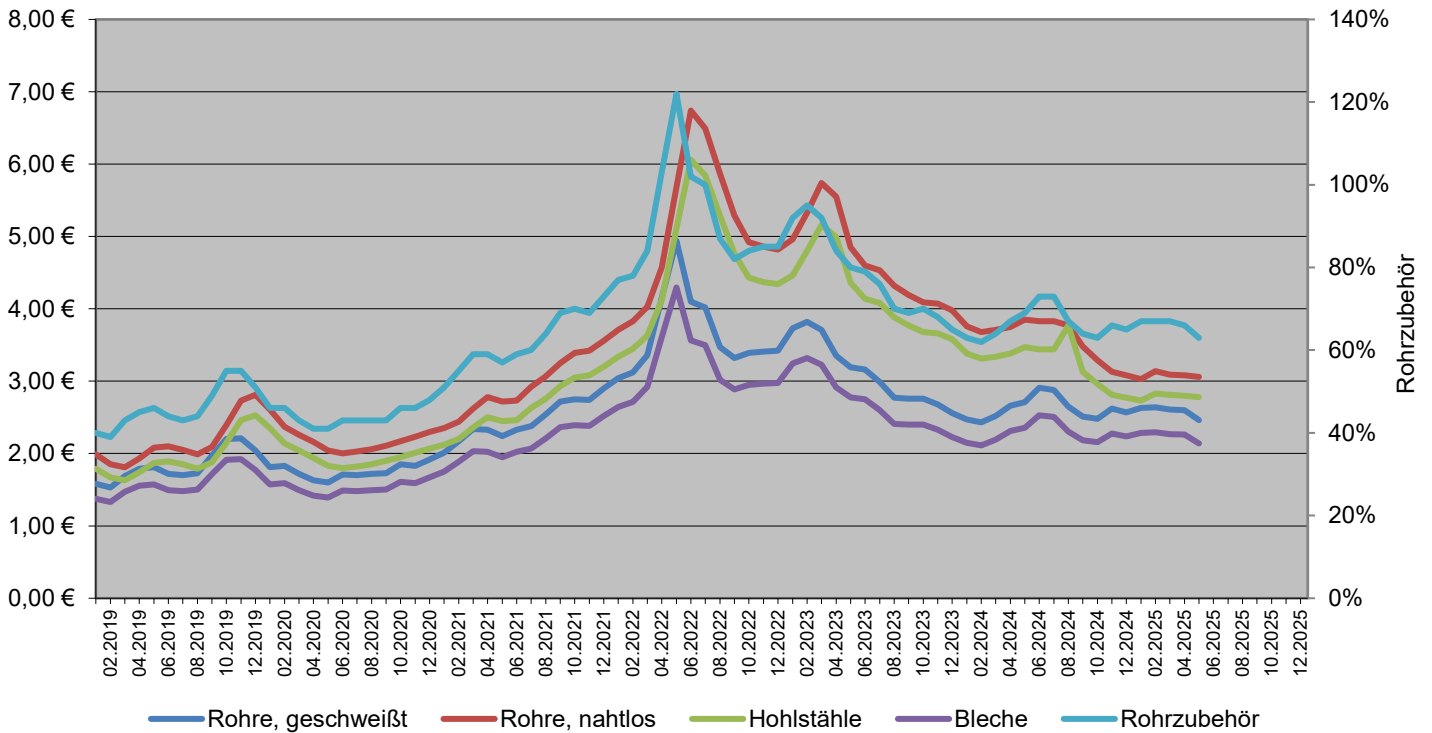

# Legierungszuschlag

1.4541

TP321

Produkte	Rohr, geschw	Rohr, nahtlos	Hohlstahl	Blech	Rohrzubehör
<b>Mai 2025</b>	<b>2,46 €</b>	<b>3,06 €</b>	<b>2,78 €</b>	<b>2,14 €</b>	<b>63%</b>
April 2025	2,60 €	3,08 €	2,80 €	2,26 €	66%

## 2025

	Jan	Feb	Mrz	Apr	Mai	Jun	Jul	Aug	Sep	Okt	Nov	Dez
<b>Geschweißt</b>	2,63 €	2,64 €	2,61 €	2,60 €	2,46 €							
<b>Nahtlos</b>	3,03 €	3,14 €	3,09 €	3,08 €	3,06 €							
<b>Hohlstahl</b>	2,73 €	2,83 €	2,81 €	2,80 €	2,78 €							
<b>Blech</b>	2,29 €	2,30 €	2,27 €	2,26 €	2,14 €							
<b>Zubehör</b>	67%	67%	67%	66%	63%							

## 2024

	Jan	Feb	Mrz	Apr	Mai	Jun	Jul	Aug	Sep	Okt	Nov	Dez
<b>Geschweißt</b>	2,47 €	2,43 €	2,52 €	2,66 €	2,71 €	2,91 €	2,88 €	2,65 €	2,51 €	2,48 €	2,62 €	2,57 €
<b>Nahtlos</b>	3,76 €	3,68 €	3,71 €	3,75 €	3,85 €	3,83 €	3,83 €	3,77 €	3,48 €	3,29 €	3,13 €	3,08 €
<b>Hohlstahl</b>	3,38 €	3,31 €	3,34 €	3,38 €	3,47 €	3,44 €	3,44 €	3,77 €	3,13 €	2,96 €	2,81 €	2,77 €
<b>Blech</b>	2,15 €	2,11 €	2,19 €	2,31 €	2,36 €	2,53 €	2,50 €	2,30 €	2,18 €	2,16 €	2,28 €	2,23 €
<b>Zubehör</b>	63%	62%	64%	67%	69%	73%	73%	67%	64%	63%	66%	65%